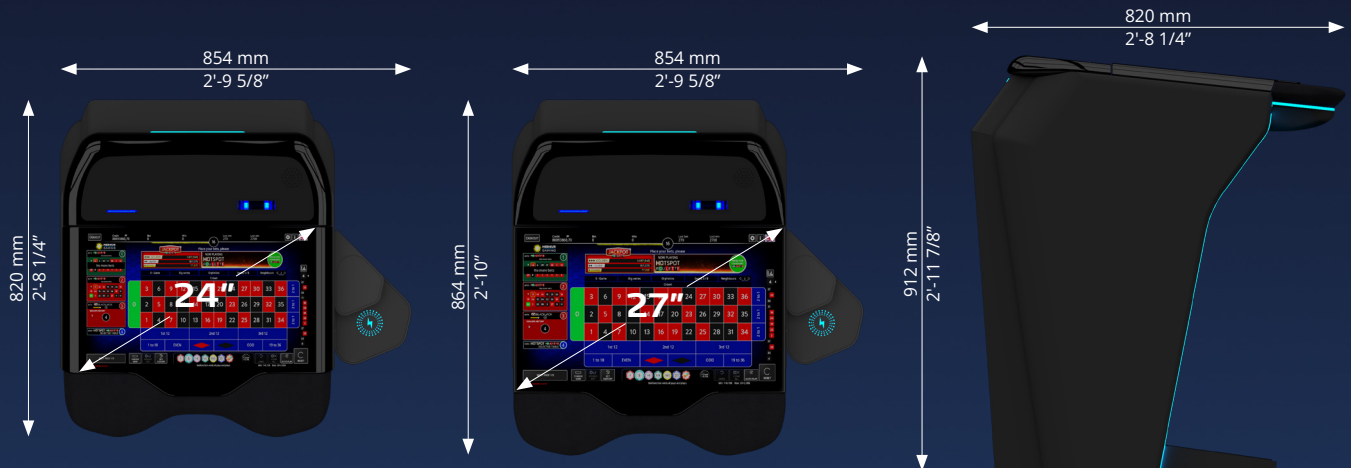

SPECTRA

MERKUR ROULETTE

Multijuego
Anfiteatro

MERKUR
GAMING

MESAS DE JUEGO DISPONIBLES

- Ruleta automatizada
- Mesa de ruleta asistida por un croupier
- Mesas de Blackjack/Baccarat en vivo con altura ajustable
- Agitador de dados automático Craps/Sic Bo
- Juegos de mesa virtuales

PANTALLA PARA JUGADORES DISPONIBLES EN DOS TAMAÑOS

- Estaciones de juego con gráficos inmersivos y nítidos en pantallas de alta resolución **Full HD de 24"** y **4K de 27"** high-resolution displays

CARACTERÍSTICAS

- Totalmente personalizable (seleccione entre varias mesas de juego, estaciones de juego, colores y configuraciones)
- Un mayor ritmo de juego aumenta la emoción en el mismo y en todo el casino (en comparación con los juegos en vivo estándar)
- Ergonomía y comodidad de superior para una experiencia de juego agradable
- Superficies prácticas para aperitivos y bebidas
- Cargadores inalámbricos y USB para teléfonos móviles
- Seleccione entre juego en vivo, automatizado o virtual, o una combinación de los mismos
- Multijuego: los jugadores pueden jugar simultáneamente diferentes juegos y alternar entre ellos
- Modo torneo disponible como poderosa herramienta de marketing para promociones de casinos
- El videowall puede mostrar retransmisiones de partidas en vivo, estadísticas u otro contenido promocional y de entretenimiento, fortaleciendo aún más la participación