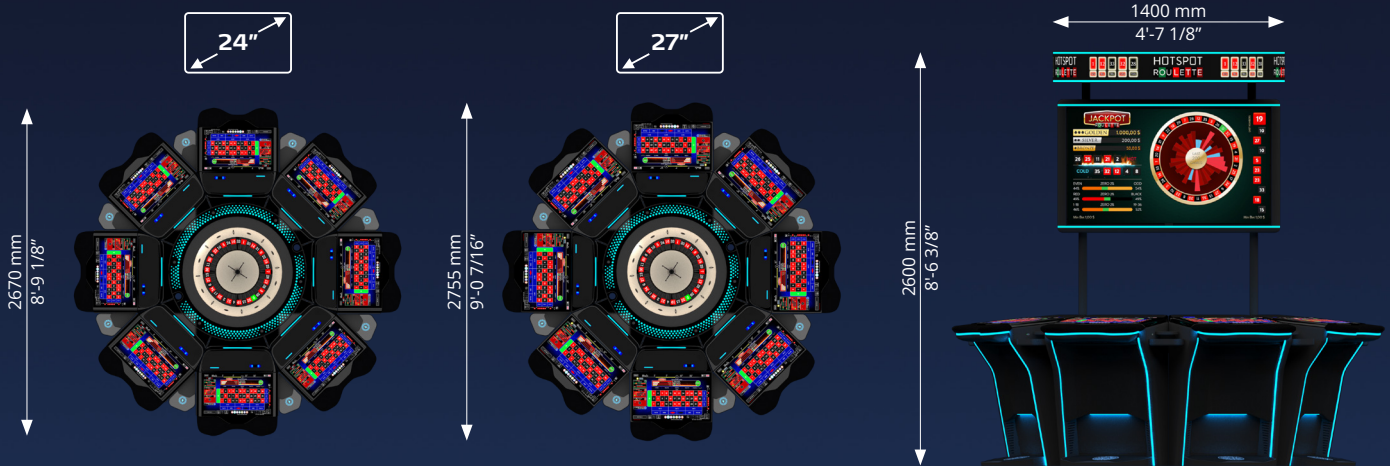

# SPECTRA

MERKUR ROULETTE

**Ruleta**  
8 estaciones de juego

**MERKUR**  
GAMING

## DIMENSIONES

- Gráficos inmersivos y nítidos en pantallas de alta resolución **Full HD de 24"**
- Opción de Monitores **4K de 27"**

## CARACTERÍSTICAS

- Interfaces fáciles de usar con controles de pantalla táctil intuitivos
- Excelente visibilidad del centro de la ruleta fabricada con material cerámico súper duradero con iluminación LED integrada
- Cúpula y estaciones equipadas con cristal antivandálico
- Ergonomía y comodidad superior para una experiencia de juego agradable
- La iluminación LED integrada da forma a la ruleta, a las estaciones y sigue el flujo del juego.
- Aceptadores de monedas, billetes e impresora de tickets son visibles y cómodamente accesibles
- Superficies prácticas para aperitivos y bebidas
- Cargadores inalámbricos y USB para teléfonos móviles
- SAS para sistemas TiTo y contabilidad externa

## OPCIONES

- Elegante pantalla superior, simple o doble cara, y letrero LED circular animado que puede atraer a jugadores de todo el salón
- Dispensador de billetes Merkur MD100 y Azkoyen Hooper